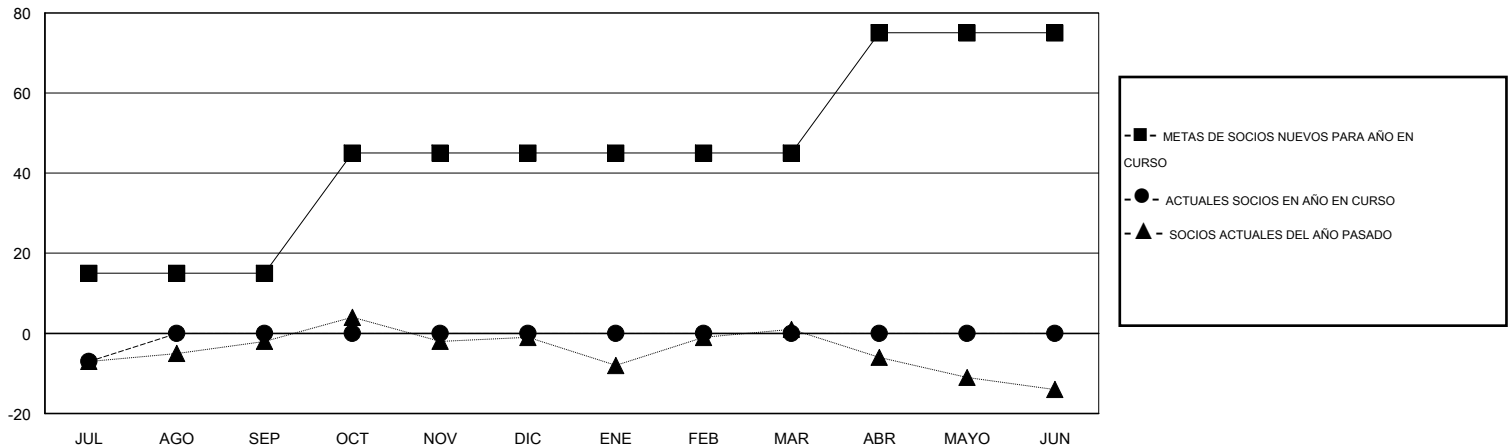

MONTHLY MEMBERSHIP PROGRESS REPORT

District T 1

Results as of: 7/31/2014

GMT: Pedro Marrello

UBICACIÓN CHILE

GMT DE AE 3

Clubes					socios				
RESULTADOS DE 2014-2015					RESULTADOS DE 2014-2015				
TRIMESTRE	META DE CLUBES NUEVOS	ACTUALES NUEVOS CLUBES	BAJAS ACTUALES DE CLUBES	ACTUAL GANANCIA/ PÉRDIDA NETA	TRIMESTRE	META DE SOCIOS NUEVOS	ACTUALES SOCIOS AÑADIDOS	BAJAS ACTUALES DE SOCIOS	ACTUAL GANANCIA/ PÉRDIDA NETA
JUL/AGO/SEP	0	0	1	-1	JUL/AGO/SEP	15	10	17	-7
OCT/NOV/DIC	1	0	0	0	OCT/NOV/DIC	30	0	0	0
ENE/FEB/MAR	0	0	0	0	ENE/FEB/MAR	0	0	0	0
ABR/MAYO/JUN	1	0	0	0	ABR/MAYO/JUN	30	0	0	0

METAS Y CIFRA ACUMULATIVA DE CLUBES NUEVOS

METAS Y CIFRA ACUMULATIVA DE SOCIOS

CLUBES DADOS DE BAJA: 1	4 CLUBS OF 37 AÑADIERON 1 O MÁS SOCIOS NUEVOS	DISTRIBUCIÓN POR SEXO
		MASCULINO 336 (52.91%)
		FEMENINO 299 (47.09%)
SOCIOS DADOS DE BAJA	CLIC AQUÍ PARA DATOS DE SALUD DE CLUB	SOCIOS EN UNIDAD FAMILIAR 116
FALLECIDOS 1		CABEZA DE FAMILIA 53
CLUB CANCELADO 11		NO ES CABEZA DE FAMILIA 63
OTRO 5		
TOTAL 17		