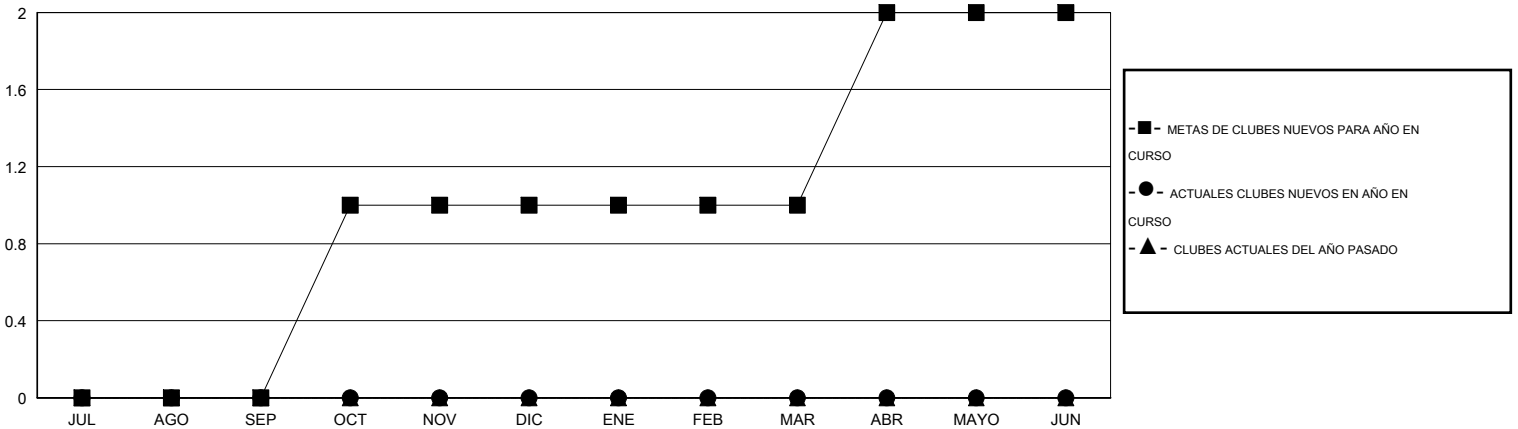

MONTHLY MEMBERSHIP PROGRESS REPORT

District T 1

Results as of: 7/31/2014

GMT: Pedro Marrello

UBICACIÓN CHILE

GMT DE AE 3

Clubes					socios				
RESULTADOS DE 2014-2015					RESULTADOS DE 2014-2015				
TRIMESTRE	META DE CLUBES NUEVOS	ACTUALES NUEVOS CLUBES	BAJAS ACTUALES DE CLUBES	ACTUAL GANANCIA/ PÉRDIDA NETA	TRIMESTRE	META DE SOCIOS NUEVOS	ACTUALES SOCIOS AÑADIDOS	BAJAS ACTUALES DE SOCIOS	ACTUAL GANANCIA/ PÉRDIDA NETA
JUL/AGO/SEP	0	0	1	-1	JUL/AGO/SEP	15	10	17	-7
OCT/NOV/DIC	1	0	0	0	OCT/NOV/DIC	30	0	0	0
ENE/FEB/MAR	0	0	0	0	ENE/FEB/MAR	0	0	0	0
ABR/MAYO/JUN	1	0	0	0	ABR/MAYO/JUN	30	0	0	0

METAS Y CIFRA ACUMULATIVA DE CLUBES NUEVOS

METAS Y CIFRA ACUMULATIVA DE SOCIOS

CLUBES DADOS DE BAJA: 1	4 CLUBS OF 37 AÑADIERON 1 O MÁS SOCIOS NUEVOS	DISTRIBUCIÓN POR SEXO
		MASCULINO 336 (52.91%)
		FEMENINO 299 (47.09%)
SOCIOS DADOS DE BAJA	CLIC AQUÍ PARA DATOS DE SALUD DE CLUB	SOCIOS EN UNIDAD FAMILIAR 116
FALLECIDOS 1		CABEZA DE FAMILIA 53
CLUB CANCELADO 11		NO ES CABEZA DE FAMILIA 63
OTRO 5		
TOTAL 17		